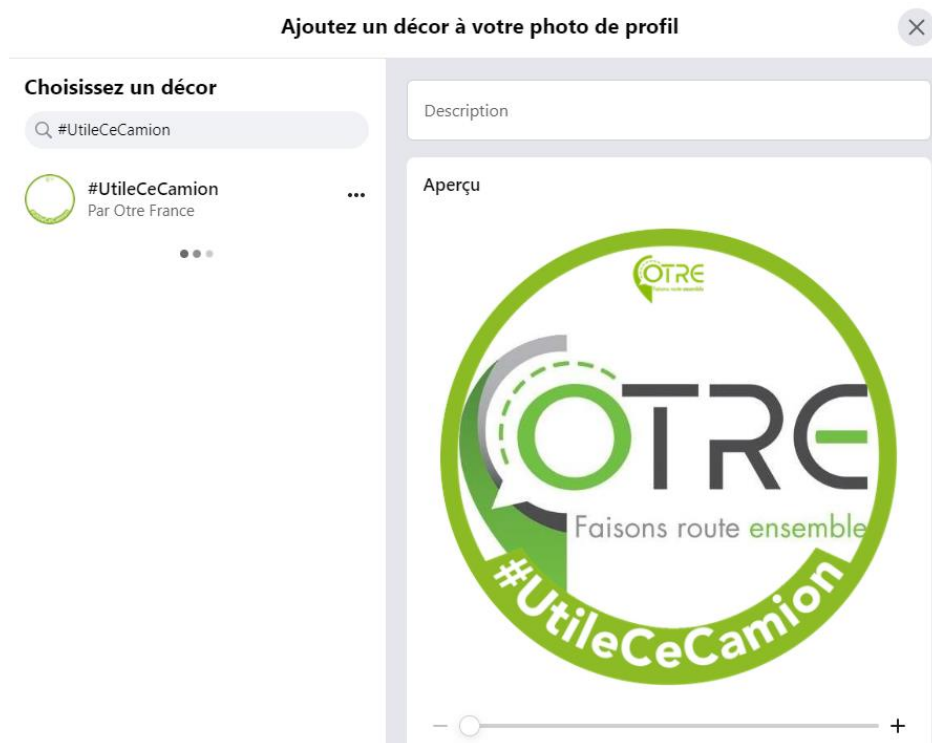

Comment intégrer le décor #UtileCeCamion sur votre photo de profil Facebook ?

Cliquez sur votre photo de profil puis sur « *Ajouter un décor* »

Dans la barre de recherche « *Choisissez un décor* », tapez #UtileCeCamion.

Bravo !

Vous soutenez désormais les transporteurs routiers de marchandises grâce à la campagne #UtileCeCamion ! 🚛