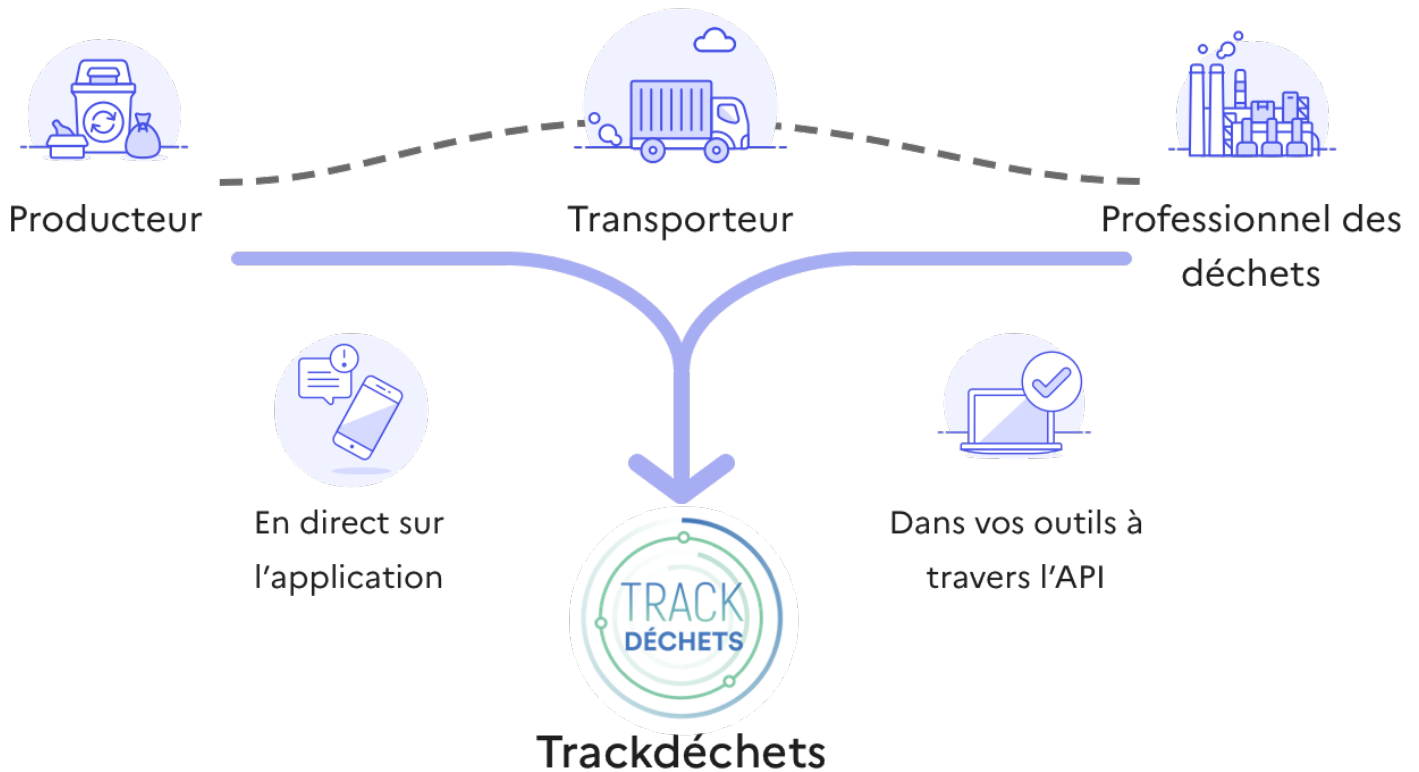

Comment fonctionne Trackdéchets pour les transporteurs ? Quelles fonctionnalités ?

21 SEPTEMBRE 2022

En tant que transporteur de déchets dangereux, vous vous posez encore des questions sur l'utilisation de Trackdéchets ? Découvrez la vidéo dédiée aux transporteurs qui permet de s'approprier au mieux l'outil.

Vous y trouverez une explication détaillée sur :

- ?comment s'inscrire sur Trackdéchets en tant que transporteur ?
- ?comment collecter et signer un bordereau sur Trackdéchets ?
- ?comment procéder en cas de contrôle sur la route