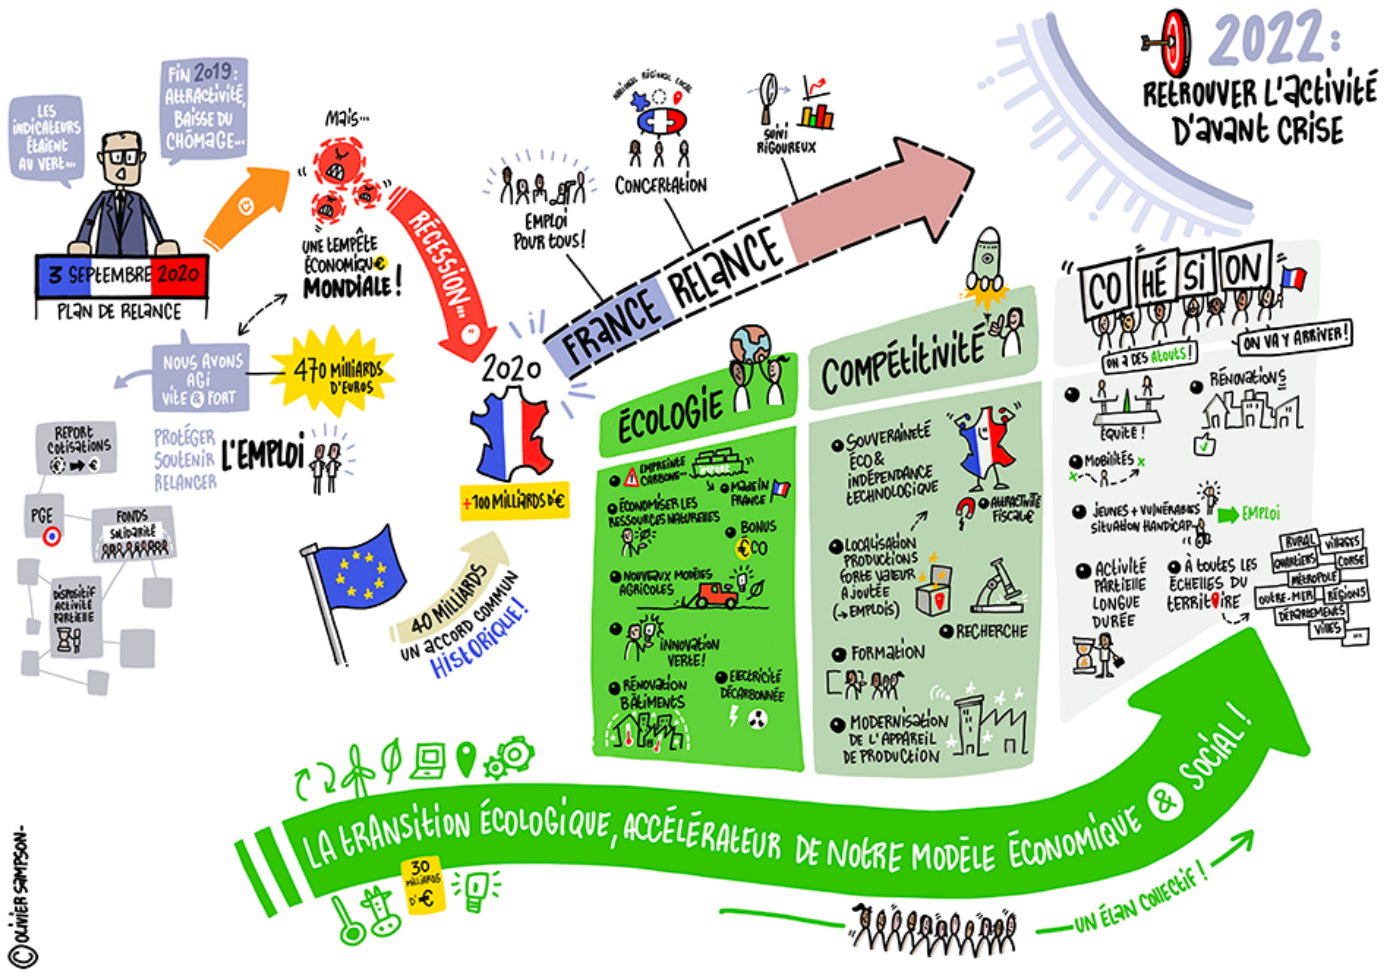

## Guide des mesures du Plan de Relance

[Le Ministère de l'Économie](#) a mis en ligne [un guide exhaustif](#) des mesures disponibles pour l'ensemble des secteurs dans le cadre du Plan de Relance.

Le Plan "France Relance" est doté d'un financement exceptionnel de 100 milliards €, dont 40 proviennent de l'Union Européenne. Depuis 6 mois, le Gouvernement français fait face à une crise sanitaire sans précédent qui a des conséquences économiques et sociales : fin juillet 2020, ce sont déjà 470 milliards d'euros qui ont été mobilisés.

[En savoir plus sur le plan "France Relance"](#)